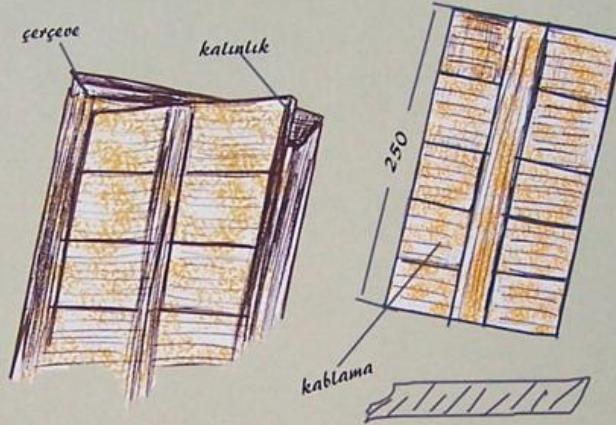

Doğal Kaplamalı Kapılar

Pandoora koleksiyonunun bu çarpıcı örneği fugalı kapılar modern görünümü ve zarif hatları ile görenlerde hayranlık uyandırır. Çağdas mekanların vazgeçilmez elemanıdır.

Cam Seçenekleri

Mekana ekstra aydınlık sağlamak amacıyla tüm kapılar için sık görümlü cam seçenekleri

K 15		
ÖLÇÜ	EN	BOY
77	79	205
85	80	205
92	90	205

K 15		
ÖLÇÜ	EN	BOY
77	79	205
85	80	205
92	90	205

K 15		
ÖLÇÜ	EN	BOY
77	79	205
85	80	205
92	90	205

K 17		
ÖLÇÜ	EN	BOY
77	79	205
85	80	205
92	90	205

K 15		
ÖLÇÜ	EN	BOY
77	79	205
85	80	205
92	90	205