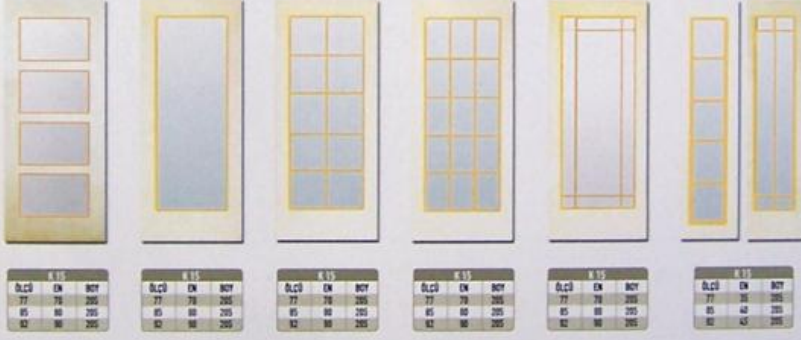

Efes 4 Göbek Yatay Düz

Değişik eğimli üst paneli ve titiz bir çalışmanın ürünü olan detaylarıyla çok farklı bir kreasyon. 4 panelli Pandoora duyguları kıpırdatan kendine özgü bir tasarımdır.

Cam Seçenekleri

Mekana ekstra aydınlık sağlamak amacıyla tüm kapılar için sık görümlü cam seçenekleri

K 15		
ÖLÇÜ	EN	BOY
77	70	205
85	80	205
92	90	205

K 15		
ÖLÇÜ	EN	BOY
77	70	205
85	80	205
92	90	205

K 15		
ÖLÇÜ	EN	BOY
77	70	205
85	80	205
92	90	205

K 15		
ÖLÇÜ	EN	BOY
77	70	205
85	80	205
92	90	205

K 15		
ÖLÇÜ	EN	BOY
77	70	205
85	80	205
92	90	205

K 15		
ÖLÇÜ	EN	BOY
77	70	205
85	80	205
92	90	205

K 15		
ÖLÇÜ	EN	BOY
77	70	205
85	80	205
92	90	205