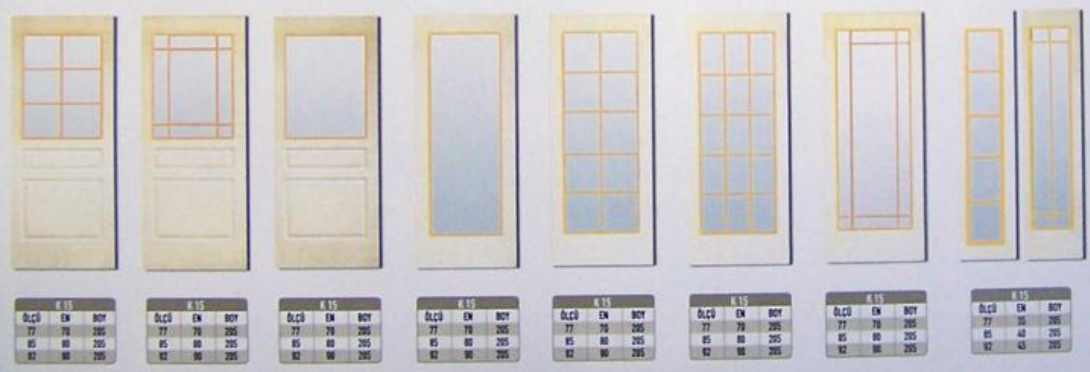

K 15		
ÖLÇÜ	EN	BOY
77	70	205
85	80	205
92	90	205

K 15		
ÖLÇÜ	EN	BOY
77	70	205
85	80	205
92	90	205

K 15		
ÖLÇÜ	EN	BOY
77	70	205
85	80	205
92	90	205

K 15		
ÖLÇÜ	EN	BOY
77	70	205
85	80	205
92	90	205

K 15		
ÖLÇÜ	EN	BOY
77	70	205
85	80	205
92	90	205

K 15		
ÖLÇÜ	EN	BOY
77	70	205
85	80	205
92	90	205

K 15		
ÖLÇÜ	EN	BOY
77	70	205
85	80	205
92	90	205

K 15		
ÖLÇÜ	EN	BOY
77	70	205
85	80	205
92	90	205

K 15		
ÖLÇÜ	EN	BOY
77	70	205
85	80	205
92	90	205