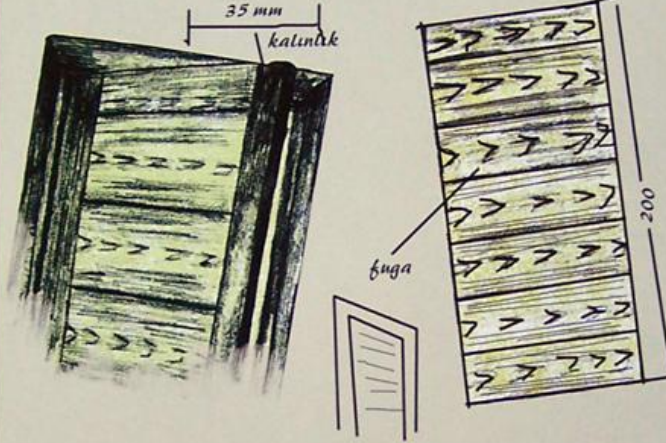

N.15		
ÖLÇÜ	EN	BOY
77	70	205
85	80	205
92	90	205

N.15		
ÖLÇÜ	EN	BOY
77	70	205
85	80	205
92	90	205

N.15		
ÖLÇÜ	EN	BOY
77	70	205
85	80	205
92	90	205

Fugalı Patina Kapılar

Pandoora koleksiyonunun bu çarpıcı örneği fugalı kapılar modern görünümü ve zarif hatları ile görenlerde hayranlık uyandırır. Çağdas mekanların vazgeçilmez elemanıdır.

Cam Seçenekleri

Mekana ekstra aydınlık sağlamak amacıyla tüm kapılar için şık görümlü cam seçenekleri

N.15		
ÖLÇÜ	EN	BOY
77	70	205
85	80	205
92	90	205

N.15		
ÖLÇÜ	EN	BOY
77	70	205
85	80	205
92	90	205

N.15		
ÖLÇÜ	EN	BOY
77	70	205
85	80	205
92	90	205