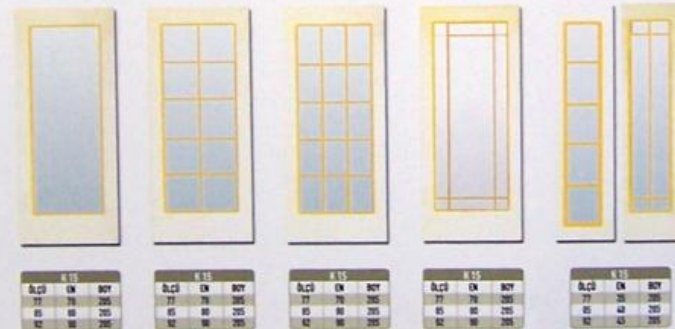

Cam Seçenekleri

Mekana ekstra aydınlık sağlamak amacıyla tüm kapılar için sık görümlü cam seçenekleri

K 15		
ÖLÇÜ	EN	BOY
77	70	205
85	80	205
92	90	205

K 15		
ÖLÇÜ	EN	BOY
77	70	205
85	80	205
92	90	205

K 15		
ÖLÇÜ	EN	BOY
77	70	205
85	80	205
92	90	205

K 15		
ÖLÇÜ	EN	BOY
77	70	205
85	80	205
92	90	205

K 15		
ÖLÇÜ	EN	BOY
77	70	205
85	80	205
92	90	205