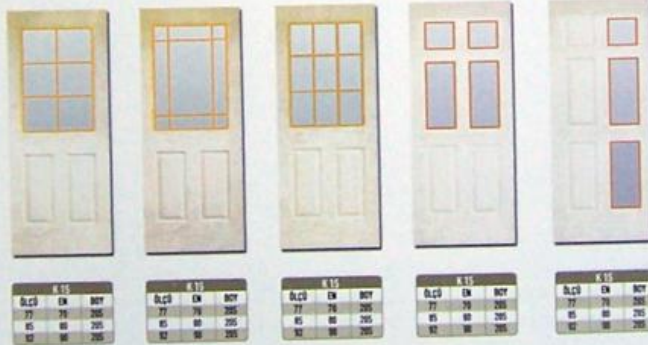

K 15		
ÖLÇÜ	EN	BOY
77	70	205
85	80	205
92	90	205

K 15		
ÖLÇÜ	EN	BOY
77	70	205
85	80	205
92	90	205

K 15		
ÖLÇÜ	EN	BOY
77	70	205
85	80	205
92	90	205

K 15		
ÖLÇÜ	EN	BOY
77	70	205
85	80	205
92	90	205

K 15		
ÖLÇÜ	EN	BOY
77	70	205
85	80	205
92	90	205