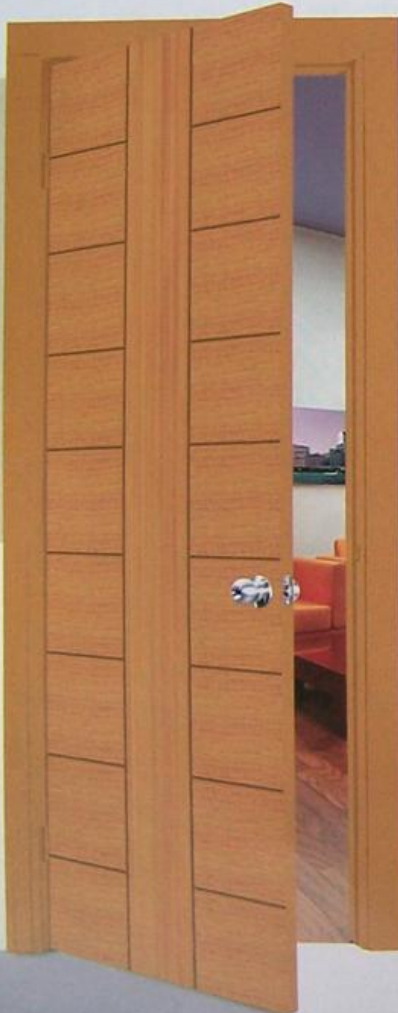

Doğal Kaplamalı Kapılar

Pandoora koleksiyonunun bu çarpıcı örneği fugalı kapılar modern görünümü ve zarif hatları ile görenlerde hayranlık uyandırır. Çağdas mekanların vazgeçilmez elemanıdır.

Cam Seçenekleri

Mekana ekstra aydınlık sağlamak amacıyla tüm kapılar için sık görümlü cam seçenekleri

K 15		
ÖLÇÜ	EN	BOY
77	79	205
85	80	205
92	90	205

K 15		
ÖLÇÜ	EN	BOY
77	79	205
85	80	205
92	90	205

K 15		
ÖLÇÜ	EN	BOY
77	79	205
85	80	205
92	90	205

K 17		
ÖLÇÜ	EN	BOY
77	79	205
85	80	205
92	90	205

K 15		
ÖLÇÜ	EN	BOY
77	79	205
85	80	205
92	90	205